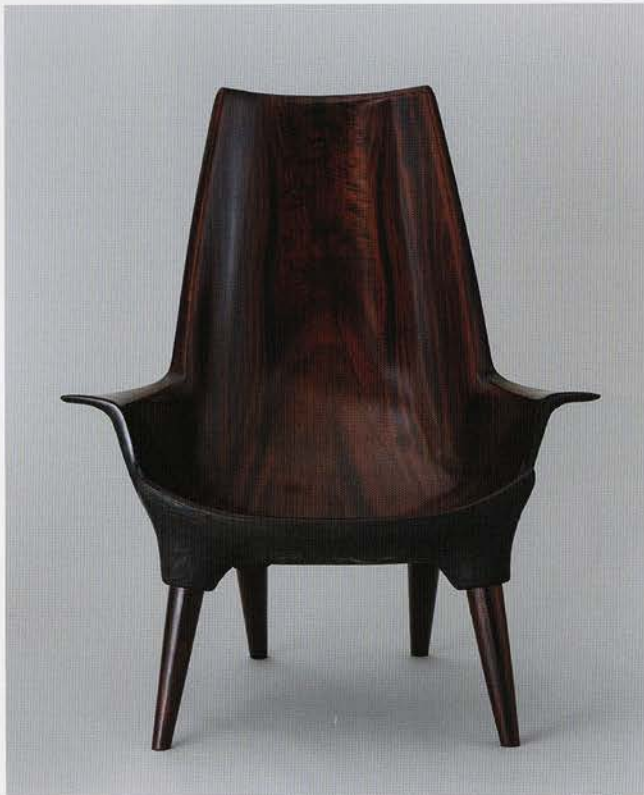

金子 恵子 「光陰」

鷺巢 恭一郎 茶園俯瞰図壁掛け（結）二連

赤石 和子 宙合調和

中島 千津 ビハーラ (安らぎの場)

朝倉 亨 京都レジェーラ

伊藤 嘉輝 青栓角瓶

夕川 泰之 再生

松永 慎一郎 イージーチェア