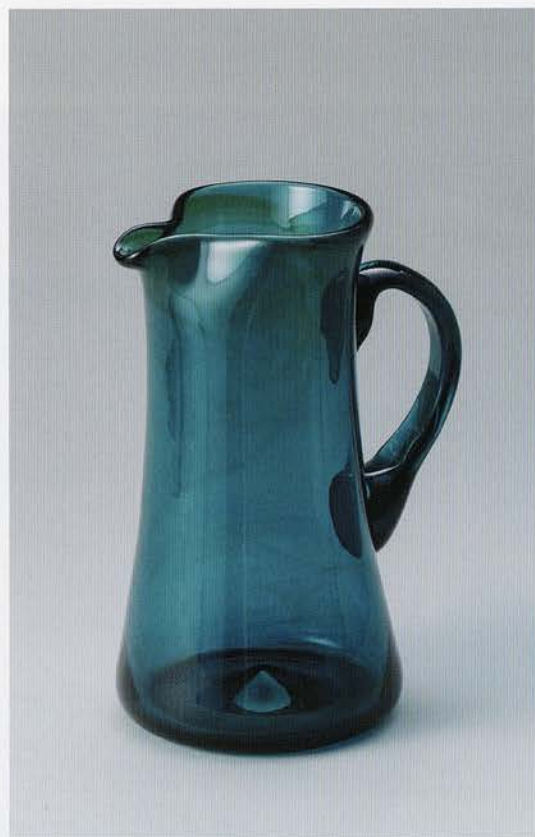

佐々木 泰男 焼締め大壺
会友賞

運天 裕子
首里花織「ルリハナガサ」
新準会員

川口 淳平 錆籐花結組籠・春暁
奨励賞

高橋 幸治 灰釉鉢
奨励賞

藤野 あさぎ Fluttering
奨励賞

三宅 義一 あさぎ緑のピッチャー
新準会員

岸本 花弥子 きのこと 2023 (緑)

浅井 祥子 波当津のきらめき