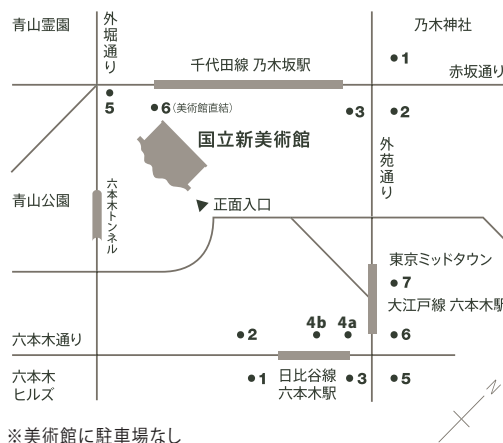

《お申し込み方法》

国展ウェブサイト、メールまたはFAX(チラシ裏面に記入)にてお申し込み下さい。

定員は60名にて、先着順となっております。定員になり次第、募集を終了いたします。参加人数により、小学生、中学生、高校生のグループを設定します。

国画会事務局 トークイン係宛

〒105-0013 東京都港区浜松町2-1-16 北田ビル4階
Tel/Fax:03-3438-1470 e-Mail:talkin@kokuten.com

国立新美術館 国展会場

2022年5月8日(日)
午後1時30分～3時40分

参加無料

対象：小学生(高学年)～一般

参加募集期間：3月1日～4月10日

会場(国立新美術館・東京)へのアクセス
東京メトロ千代田線乃木坂駅青山霊園方面改札6出口(美術館直結)
東京メトロ日比谷線六本木駅4a出口から徒歩約5分
都営地下鉄大江戸線六本木駅7出口から徒歩約4分